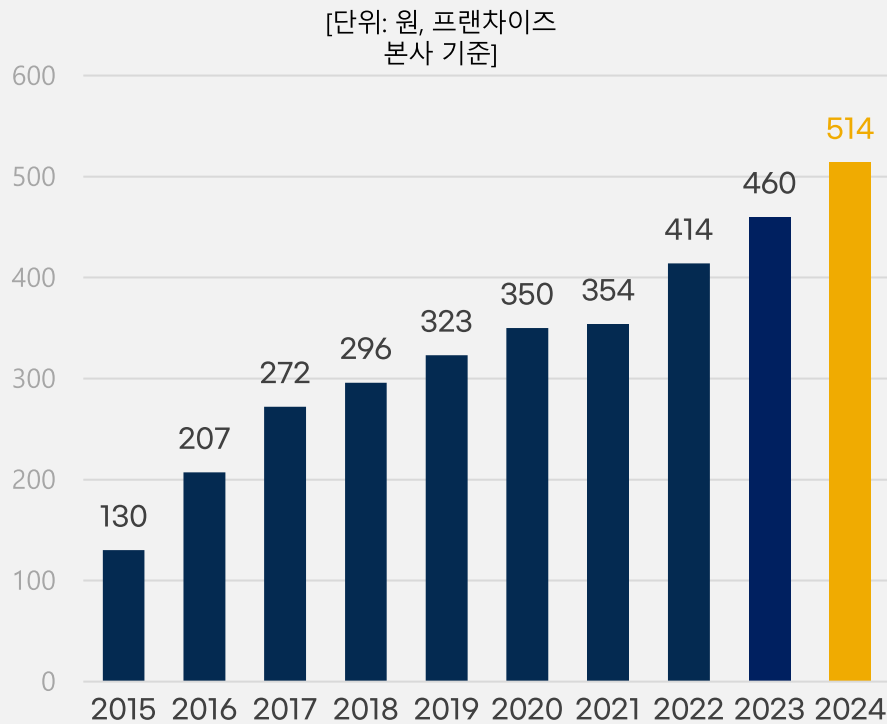

2021
청도물류센터 D동 건립
중소기업 유공자 포상 선정
'한국프랜차이즈대상'
산업통상자원부 장관표창
수상

2022
한국 프랜차이즈 상위3%
가맹하고 싶은 프랜차이즈 선정
'한국프랜차이즈대상' 수상

2023
업계 최초
'한국프랜차이즈대상'
4년 연속 수상

2024
펫마트 150호점 오픈
국내 주요 시중은행과
MOU 체결

● ● 매출액 증가 추이 ● ● ●

● ● 매장 증가 추이 ● ● ●

연간 매입과 전국 매장 POS 판매 분석

●● 연간 매입 ●●●

●● 전국 매장 포스 판매 ●●●

[연간 매입 400억]
취급 품목 수 7,000여가지
*2024년 기준

[단위: 원, 프랜차이즈 전국 기준]

조직도

펫마트 마케팅플랫폼

펫마트
마케팅 플랫폼
2025년 1월 기준