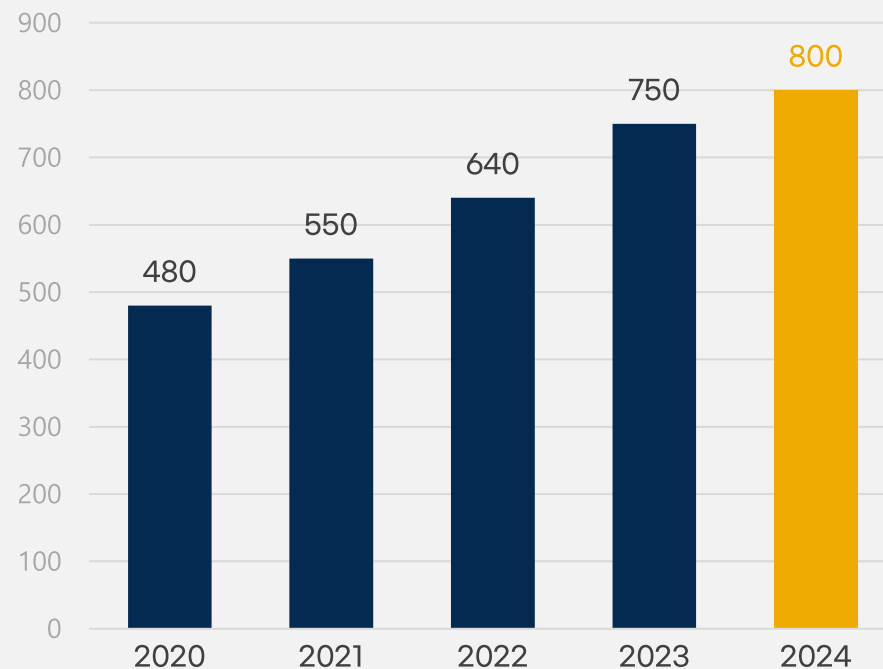

연간 매입과 전국 매장 POS 판매 분석

●● 연간 매입 ●●●

●● 전국 매장 포스 판매 ●●●

[연간 매입 400억]
취급 품목 수 7,000여가지
*2024년 기준

[단위: 원, 프랜차이즈 전국 기준]

조직도

펫마트 마케팅플랫폼

펫마트
마케팅 플랫폼
2025년 1월 기준