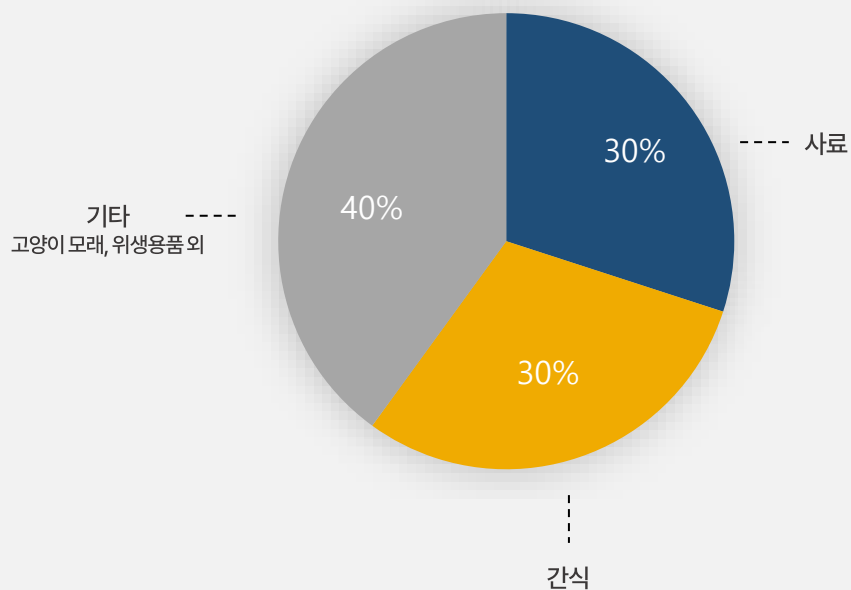

연간 매입과 전국 매장 POS 판매 분석

●● 연간 매입 ●●●

●● 전국 매장 포스 판매 ●●●

[연간 매입 400억]
취급 품목 수 7,000여가지
*2024년 기준

[단위: 원, 프랜차이즈 전국 기준]

조직도

펫마트 마케팅플랫폼

펫마트
마케팅 플랫폼
2025년 1월 기준