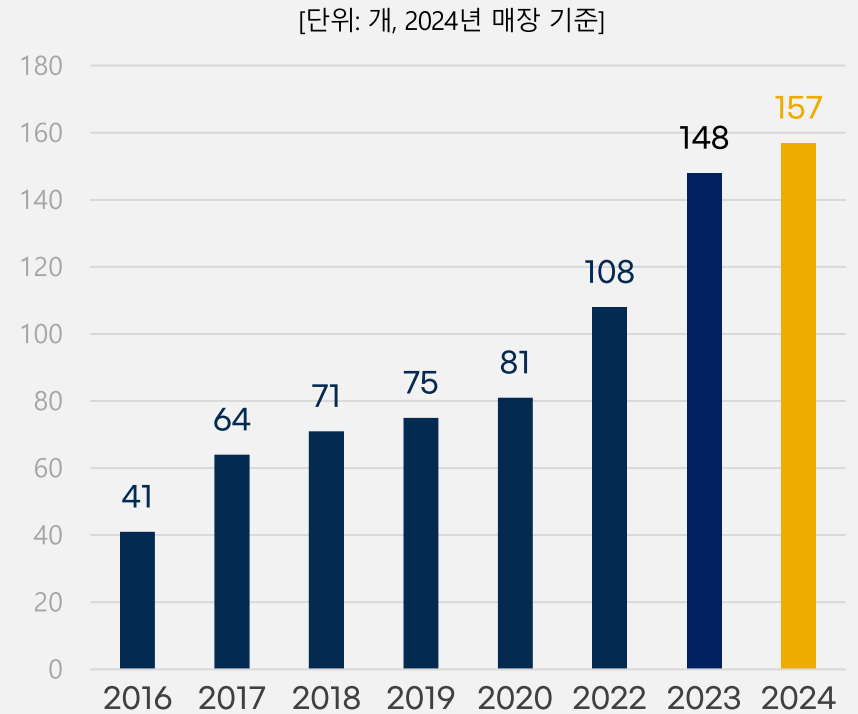

2021
청도물류센터 D동 건립
중소기업 유공자 포상 선정
'한국프랜차이즈대상'
산업통상자원부 장관표창
수상

2022
한국 프랜차이즈 상위3%
가맹하고 싶은 프랜차이즈 선정
'한국프랜차이즈대상' 수상

2023
업계 최초
'한국프랜차이즈대상'
4년 연속 수상

2024
펫마트 150호점 오픈
국내 주요 시중은행과
MOU 체결

● ● 매출액 증가 추이 ● ● ●

● ● 매장 증가 추이 ● ● ●